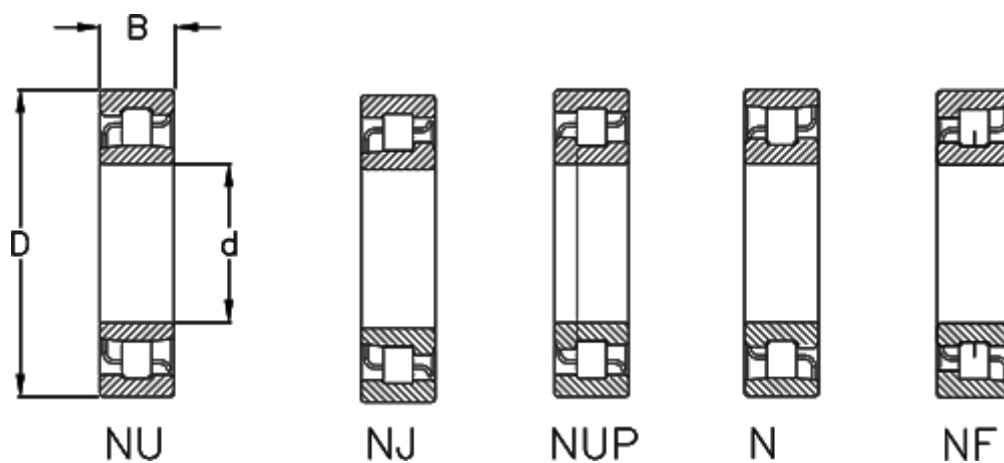

Varenummer: 571202502404

Beskrivelse: NSK Cylindrisk rulleleje NJ 2305W CM

## Mål

= Flere måldata: Hent PDF katalog under dokumenter

B = 24

D = 62

d = 25

Type = 2305W